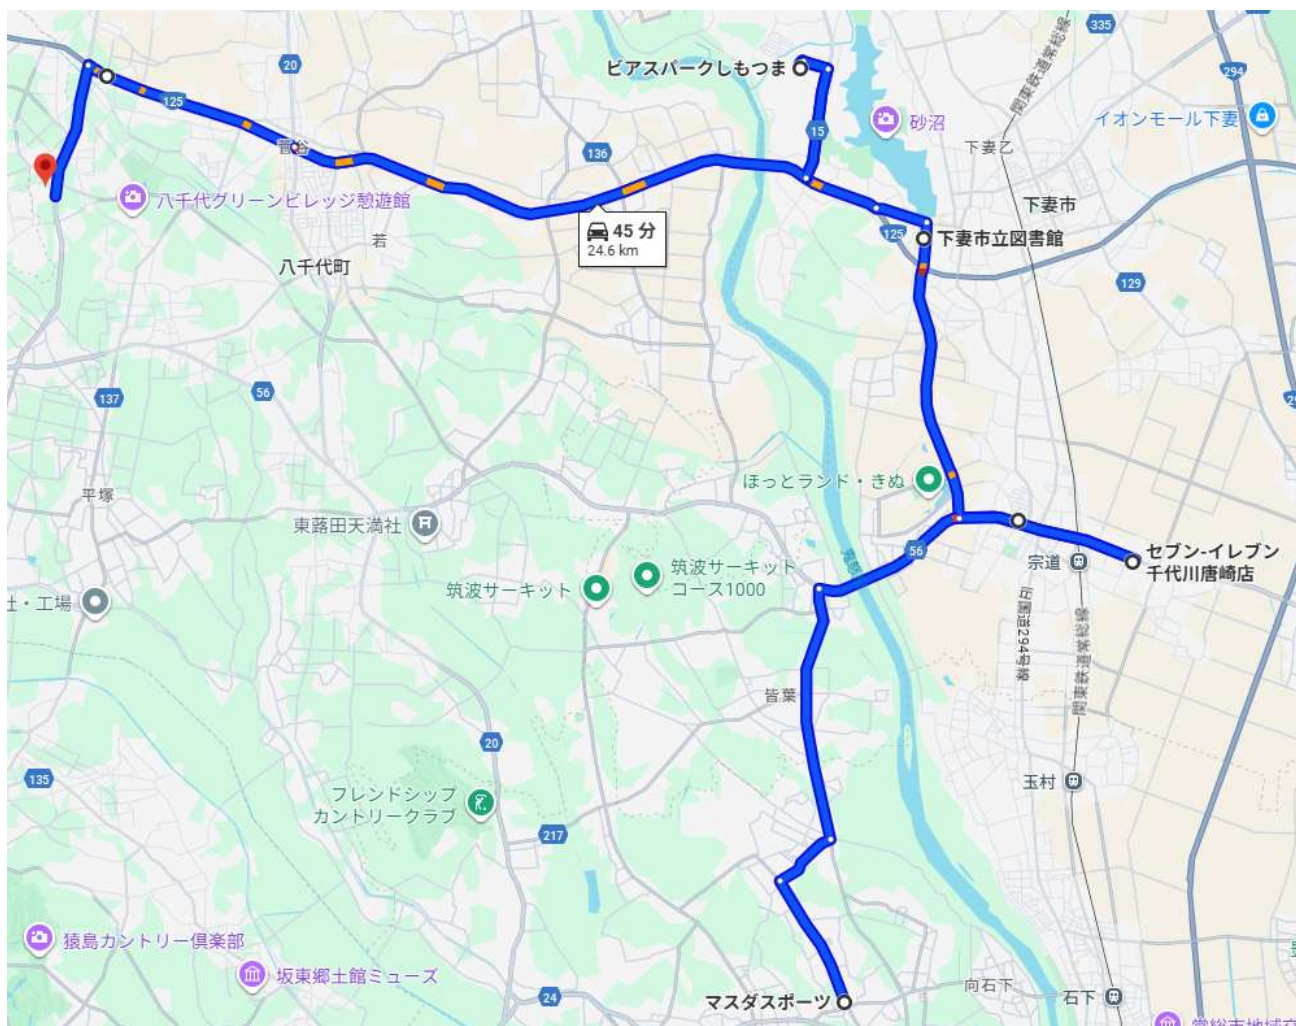

3 バスルート ※バスルートは利用状況に応じて変更になる場合があります。

【A便】